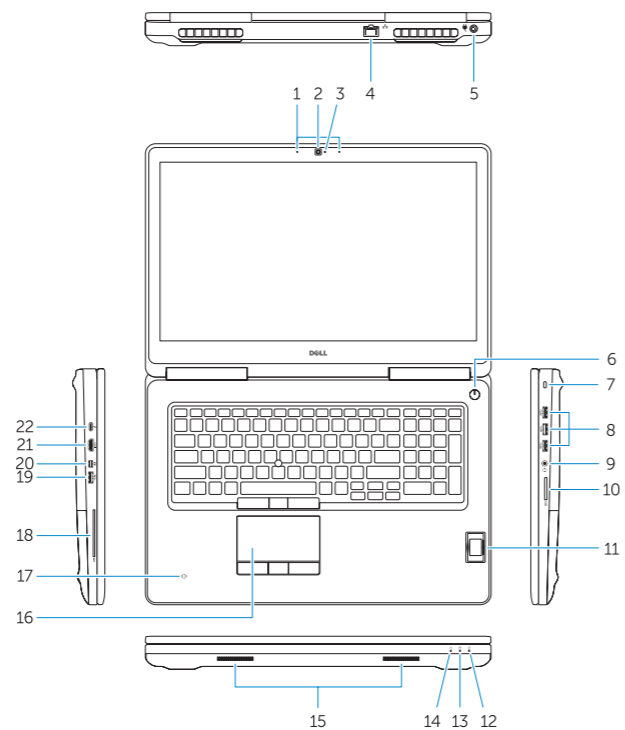

Dell Precision -7710

Features

Funktioner | Ominaisuudet | Funksjoner | Funktioner

1. Microphone
2. Camera (optional)
3. Camera-status light (optional)
4. Network connector
5. Power connector
6. Power button
7. Security-cable slot
8. USB 3.0 connector
9. Headset connector
10. Memory card reader
11. Fingerprint reader (optional)
12. Battery-status light
13. Hard-drive activity light
14. Power-status light
15. Speakers
16. Touchpad
17. Contactless smartcard reader (optional)
18. Smartcard reader (optional)
19. USB 3.0 connector
20. Mini DisplayPort connector
21. HDMI connector
22. USB-C connector (optional)
23. Docking connector
24. Service-tag label
25. Door and battery release latch